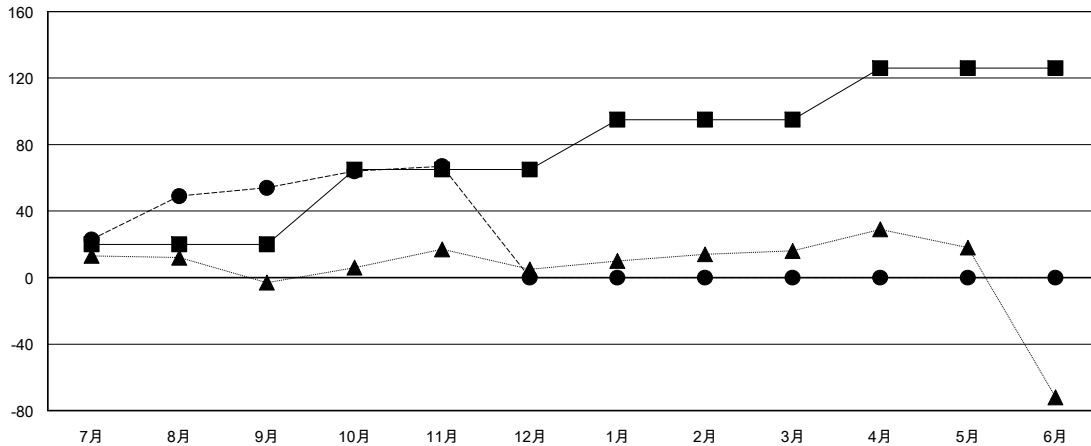

MONTHLY MEMBERSHIP PROGRESS REPORT

District 335 D

Results as of: 11/30/2018

GMT: MASAYOSHI MARUYAMA, YASUHISA NAKAMURA

地域 JAPAN

GMT会則地域

クラブ			
結果 : 2018-2019			
四半期	新クラブ目標	新クラブ	解散クラブ
7月/8月/9月	20	0	0
10月/11月/12月	0	0	0
1月/2月/3月	0	0	0
4月/5月/6月	0	0	0

名			
結果 : 2018-2019			
四半期	会員純増目標	会員増強実績	退会者(転籍を含む) 実際
7月/8月/9月	20	64	10
10月/11月/12月	45	17	4
1月/2月/3月	30	0	0
4月/5月/6月	31	0	0

新クラブ目標及び実績累計

会員目標及び実績累計

解散クラブ: 0	29 CLUBS OF 60 一名以上の新会員を登録	男女別 男性 1,545 (79.27%) 女性 404 (20.73%) 女性%年度目標: 0%
退会者 物故会員 2 クラブ解散 0 その他 12 合計 14	会員累計データを見るには、ここをクリック	世帯主/家族会員合計 520 国際会費半額の家族会員 276